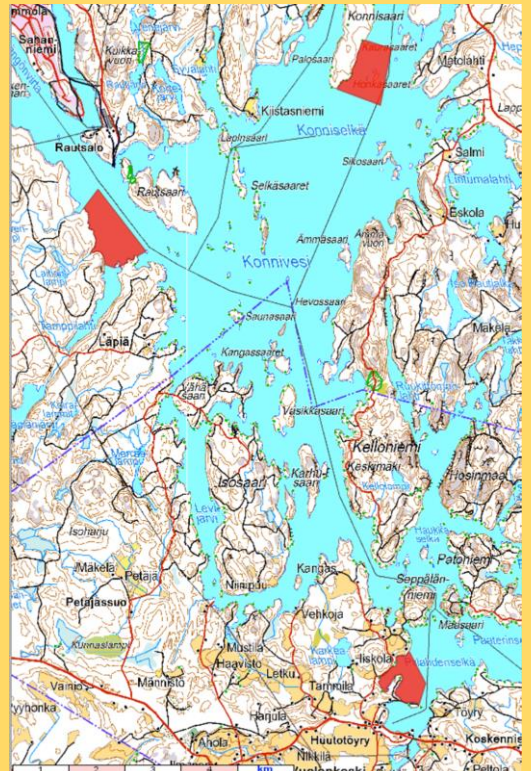

KONNIVEDEN KALASTUSRAJOITUKSET

Verkkokalastus

- **Avovesikaudella solmuväliltään 26-49 mm verkkojen käyttö kielletty**
- **Jään päältä tapahtuvassa kalastuksessa alle 55 mm verkkojen käyttö kielletty**
- **Jyrängön- ja Sulkavankosken ympärillä olevat verkkokalastuskieltoalueet 2023-2031 (päätös POSELY/3624/2022) oheisessa kartassa. →**
- **Verkkokalastus on kielletty ympäri vuoden karttaan punaisella merkityllä alueella.**

Kuhan rauhoitusalueet →

- **Kaikki kalastus on kielletty karttaan punaisella merkityillä alueilla vuosittain 20.5.-30.6. välisenä aikana, lukuun ottamatta rannalta ja laiturilta tapahtuvaa ongintaa. (päätös POSELY/3624/2022)**
- **Rauhoituksilla pyritään turvaamaan kuhan luontainen lisääntymistä ja Konniveden kuhakannan elinvoimaisuutta.**

KALOJEN ALAMITAT

Kuha 42 cm

Taimen, rasvaevällinen
RAUHOITETTU

Taimen, eväleikattu 60 cm

Järvilohi 60 cm

Harjus 35 cm

Lisätietoja Heinolan kalatalousohjeiden kotisivuilta www.heinolankalatalousalue.fi
Kalastusta koskevat rajoitukset valtakunnallisesti www.kalastusrajoitus.fi