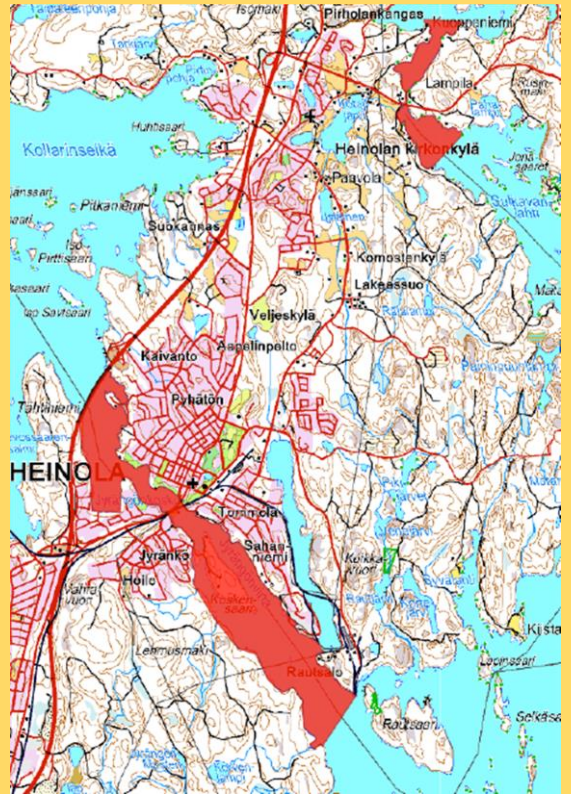

KONNIVEDEN KALASTUSRAJOITUKSET

Verkkokalastus

- **Avovesikaudella solmuväliltään 26-49 mm verkkojen käyttö kielletty**
- **Jään päältä tapahtuvassa kalastuksessa alle 55 mm verkkojen käyttö kielletty**
- **Jyrängön- ja Sulkavankosken ympärillä olevat verkkokalastuskieltoalueet 2023-2031 (päätös POSELY/3624/2022) oheisessa kartassa. →**
- **Verkkokalastus on kielletty ympäri vuoden karttaan punaisella merkityllä alueella.**

Kuhan rauhoitusalueet →

- **Kaikki kalastus on kielletty karttaan punaisella merkityillä alueilla vuosittain 20.5.-30.6. välisenä aikana, lukuun ottamatta rannalta ja laiturilta tapahtuvaa ongintaa. (päätös POSELY/3624/2022)**
- **Rauhoituksilla pyritään turvaamaan kuhan luontainen lisääntymistä ja Konniveden kuhakannan elinvoimaisuutta.**

KALOJEN ALAMITAT

Kuha 42 cm

Taimen, rasvaevällinen
RAUHOITETTU

Taimen, eväleikattu 60 cm

Järvilohi 60 cm

Harjus 35 cm

Lisätietoja Heinolan kalatalousohjeiden kotisivuilta www.heinolankalatalousalue.fi
Kalastusta koskevat rajoitukset valtakunnallisesti www.kalastusrajoitus.fi