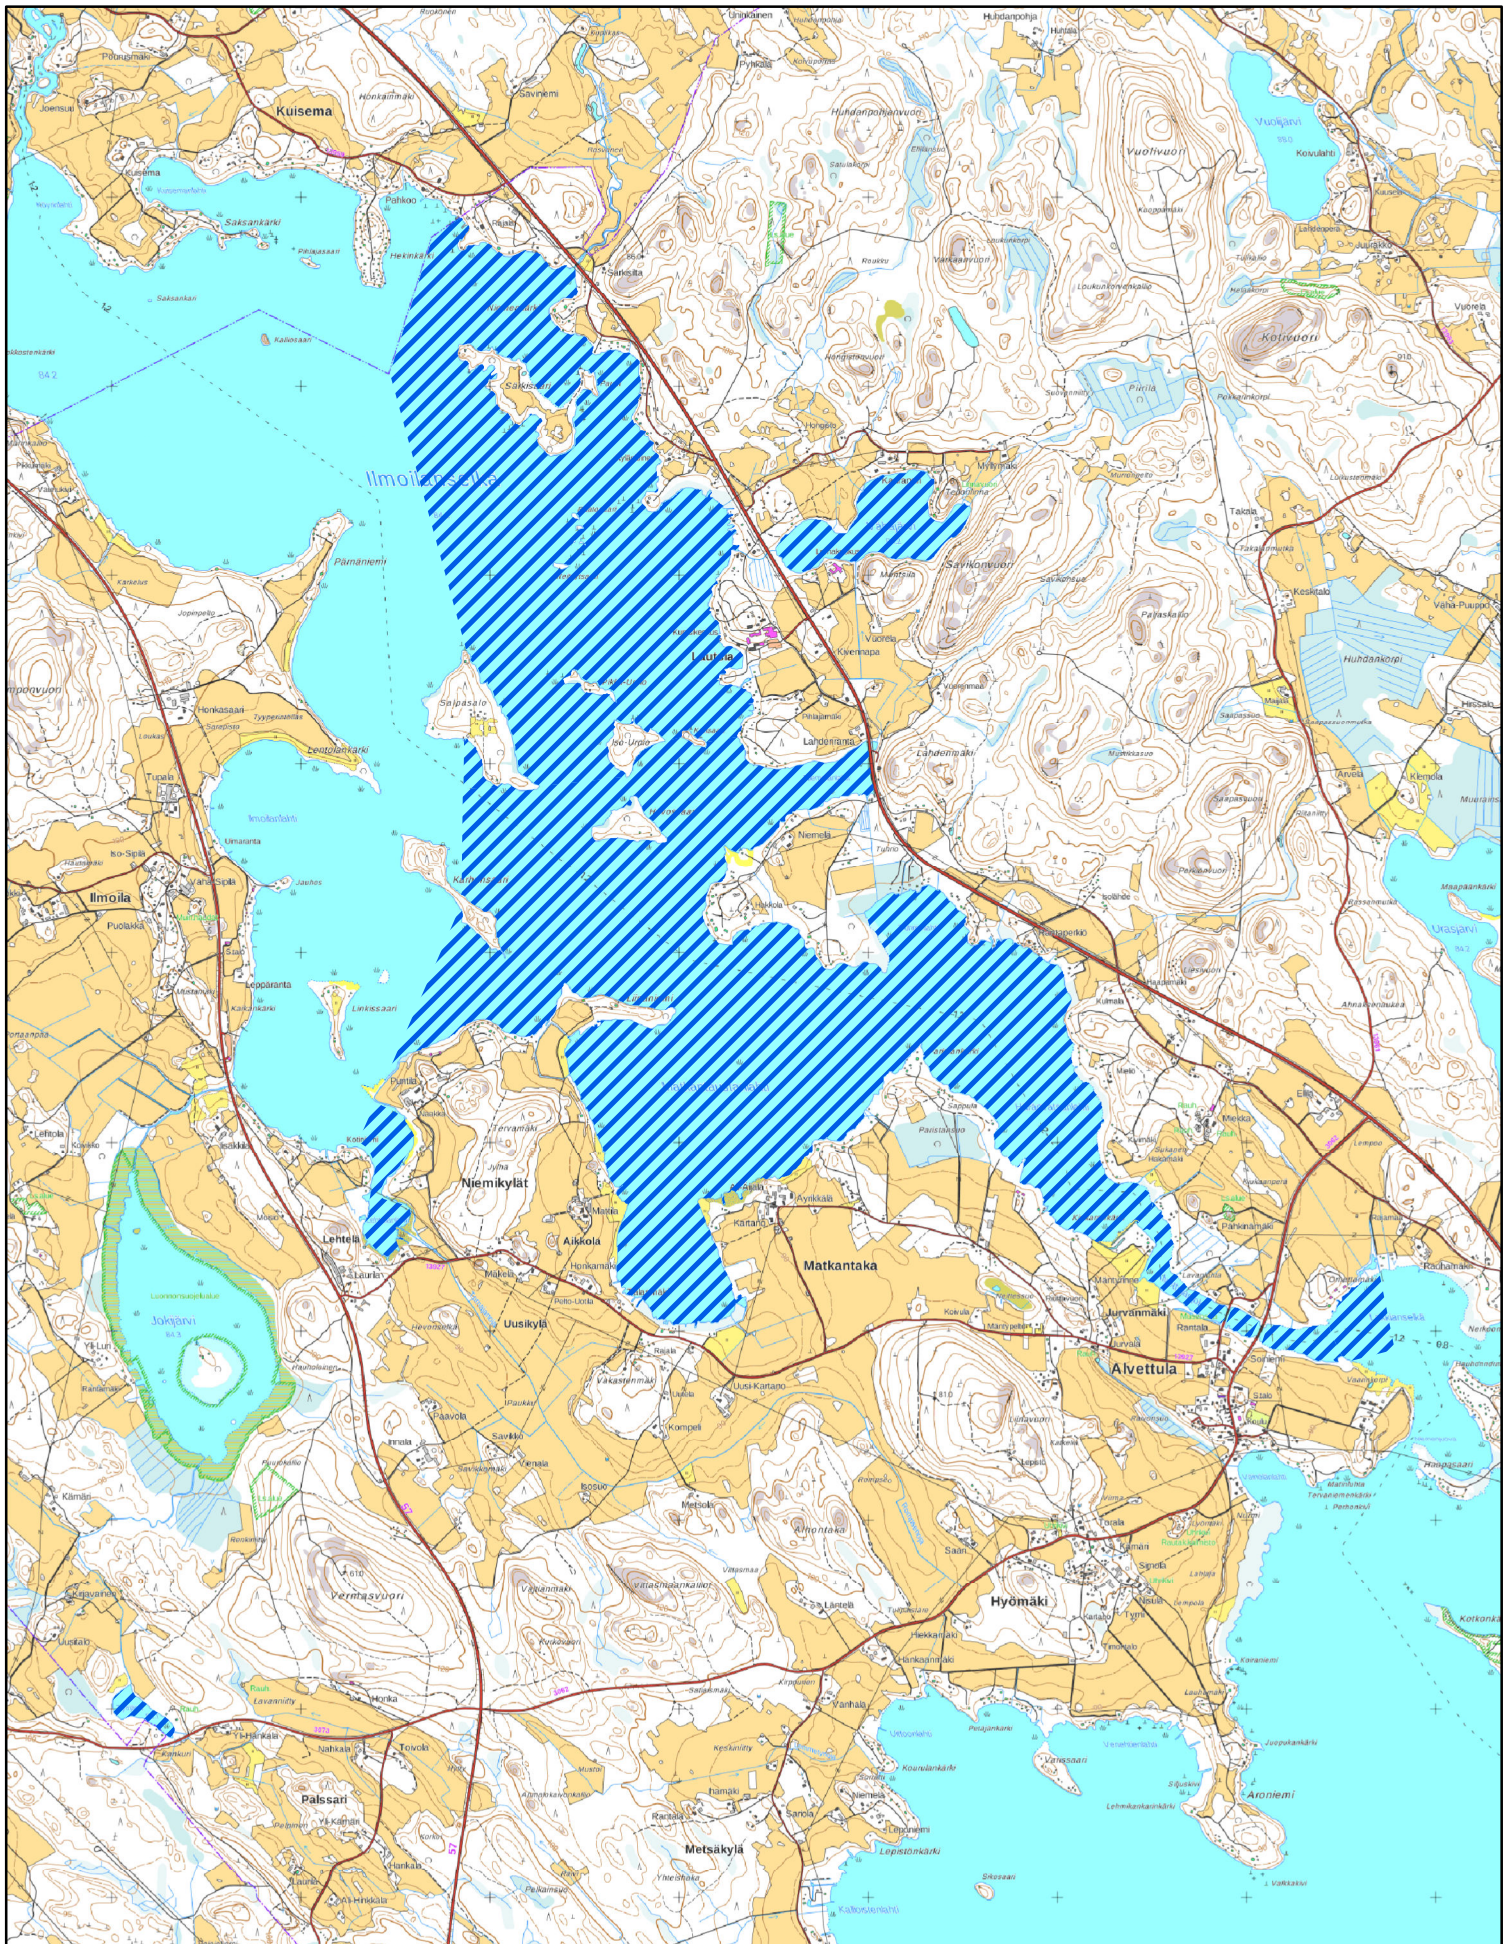

Niemikunnan kalastuskunta

© Maanmittauslaitos peruskartta ja kiinteistörekisteri 29.8.2017

0 500 1 000 m