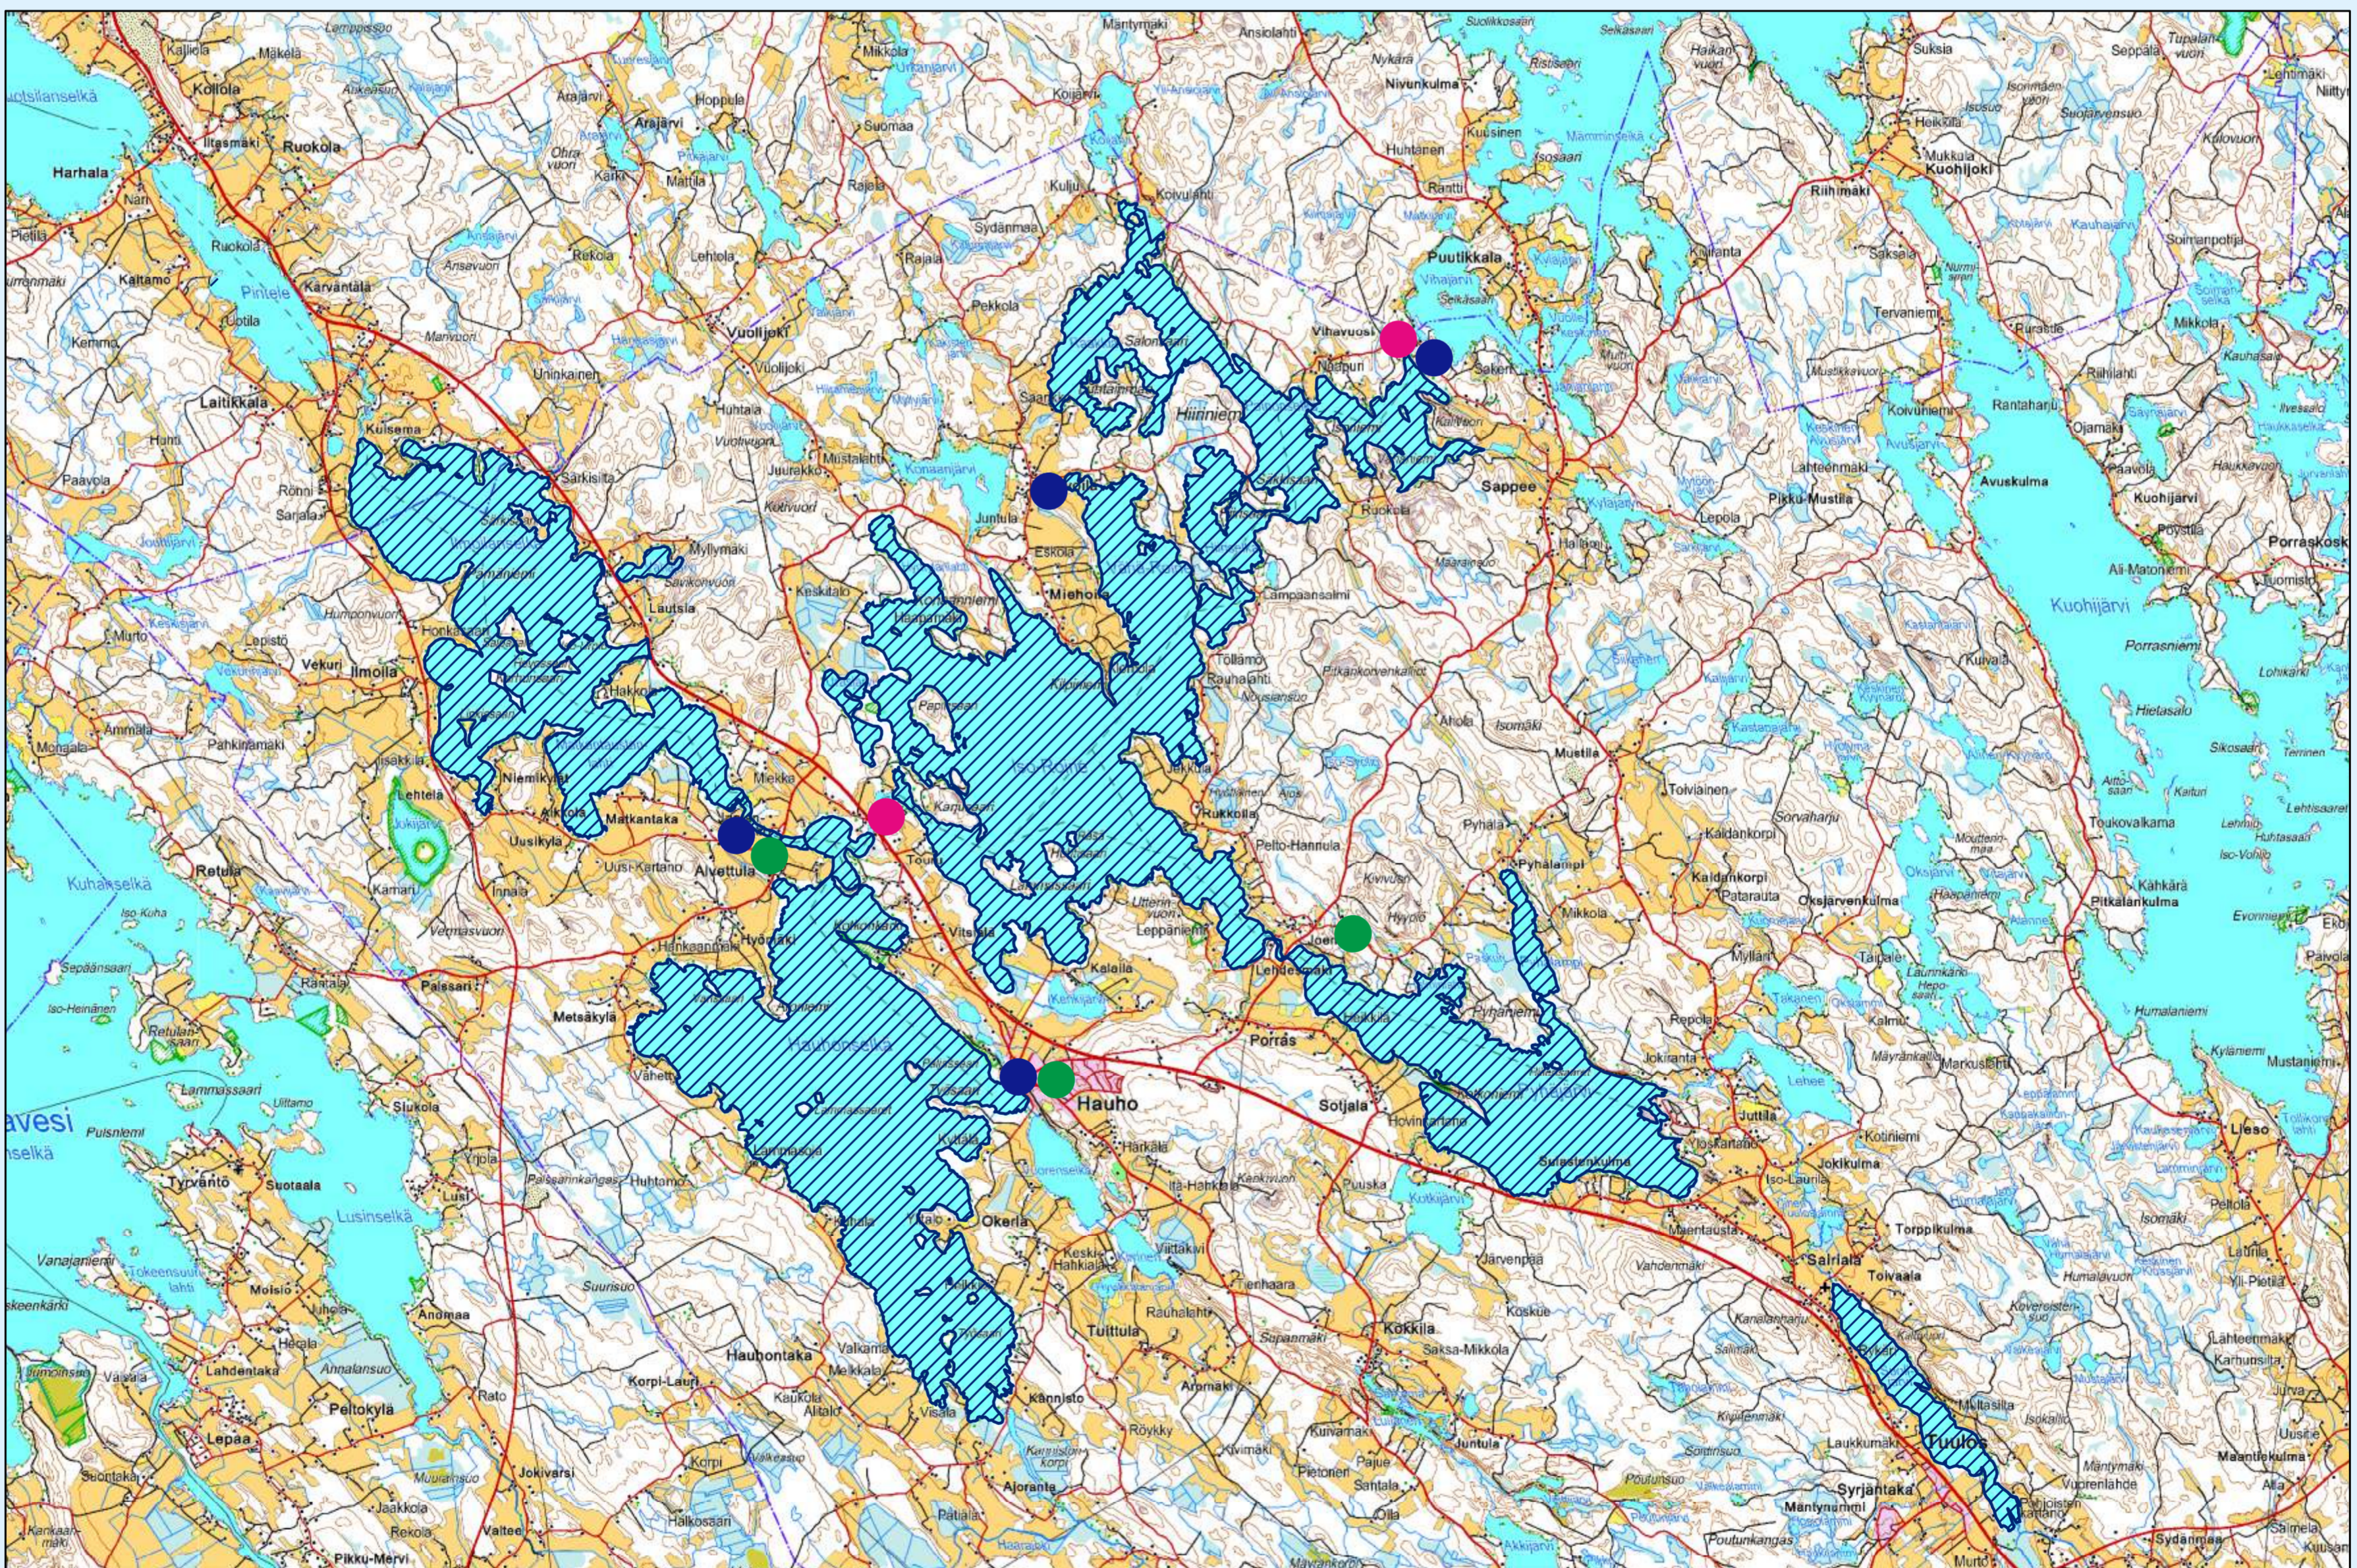

Kalastusmuoto	Alle 18 v. ja 65 v. täyttäneet	18-64-vuotiaat
Onkiminen ja pilkkiminen	Maksuton yleiskalastusoikeus	Maksuton yleiskalastusoikeus
Viehekalastus heittokalastus tai uistelu yhdellä vavalla	- ei valtion kalastonhoitomaksua	Valtion kalastonhoitomaksu
Muu kalastus uistelu useammalla kuin yhdellä vavalla sekä muu kalastus ja ravustus	- ei valtion kalastonhoitomaksua - vesialueen omistajan lupa	Valtion kalastonhoitomaksun lisäksi vesialueen omistajan lupa

Yhtenäislupa on venekohtainen, eikä vaparajoituksia ole. Vuosilupa maksetaan aina kalenterivuodeksi.

HINNAT

30 €/vuosi, 10€/viikko. Kilpailulupa (kesä) 5€/venekunta/vrk. kuitenkin vähintään 35€. Kilpailulupa (talvi) 1€/hlö/vrk. kuitenkin vähintään 35€. Vuosilupa on voimassa kalenterivuoden. Viikkolupa on voimassa viikon (7 vrk.) ostopäivästä tai kuittiin merkitystä päivämäärästä.

KALASTONHOITOMAKSU

Hinta 47 €/vuosi, 16 €/7 vuorokautta ja 6 €/1 vuorokausi

Kalastonhoitomaksun lunastaminen:

- Eräluvut -verkkokauppa www.eraluvat.fi
- Eräluvut palvelunumero (020 69 2424, arkisin 8-16)
- Metsähallituksen asiakaspalvelupisteet
- R-Kioskit

LUVANMYyntIPISTEET:

www.ostaluvat.fi -verkkokauppa

Matti Rantti Ky, Hauho. . . . .040 - 702 8861

Alvettulan Kyläkauppa . . . . .050 - 551 1468

Petri Mäkinen, Joenkylä. . . . .040 - 545 3063

HAUHON REITIN KALATALOUSALUEEN ALAOSAN YHTENÄISLUPA-ALUE

- Veneenlaskupaikat
- Erityiskalastuskohteet
- Luvanmyyntipisteet

Hyödyllisiä tietoja osakuntien / kalastuskuntien luvista ja muista kalastukseen liittyvistä asioista löydät Hauhon reitin kalatalousalueen kotisivuilta:

www.hauhonreitinkalatalousalue.fi

Lisätietoja antaa Hämeen kalatalouskeskus
Petri Mäkinen 040 - 545 3063

KALOJEN ALAMITTOJA

Taimen
Rasvaevätön 50 cm
Rasvaevällinen
Sisävesissä leveyspiirin 64°00'N
eteläpuolella kokonaan rauhoitettu.

Kuha 42 cm
- Hauhonselällä 45 cm
- Ilmoianselällä 45 cm

Järvilohi 60 cm

Harjus 35 cm